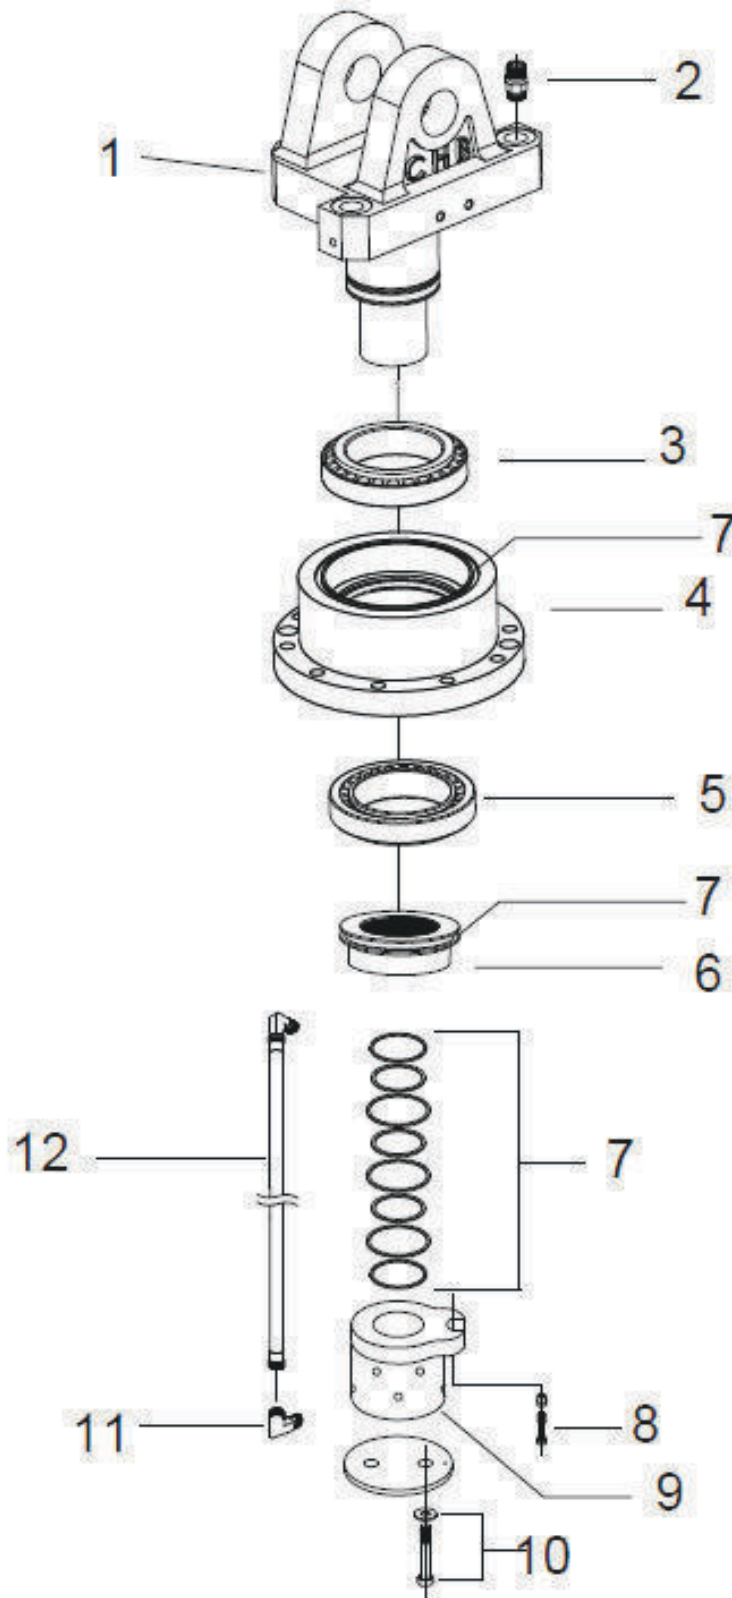

CABEÇOTE E JUNTA GIRATÓRIA – PINÇAS BRC

CABEÇOTE E JUNTA GIRATÓRIA – PINÇAS BRC		
ÍTEM	CÓDIGO	DESCRIÇÃO - NOME DA PEÇA
1	0130836SP	EIXO DO CABEÇOTE BRC
2	0037538A	CONEXÃO
3	0033002C	ROLAMENTO SUPERIOR
4	00521221SP	CARCAÇA SÉRIE PRATA
5	0030216H	ROLAMENTO INFERIOR
6	0234544S	PORCA DO EIXO
7	0646075C	REPARO CABEÇOTE E JUNTA
8	N00308958	PARAFUSO COM ANILHA ANTI ROTAÇÃO
9	1578G1	JUNTA GIRATÓRIA
10	N00308929	PARAFUSO FIX CHAPA BASE DA JUNTA BRC
11	0037596S	CONEXÃO DA JUNTA
12	0031939S	MANGUEIRA

CABEÇOTE COMPLETO BRC – SÉRIE PRATA

CABEÇOTE COMPLETO BRC – SÉRIE PRATA		
ÍTEM	CÓDIGO	DESCRIÇÃO - NOME DA PEÇA
1	0037538A	CONEXÃO
2	0130836SP	EIXO DO CABEÇOTE BRC
3	0033002C	ROLAMENTO SUPERIOR
4	00521221SP	CARCAÇA SÉRIE PRATA
5	0030216H	ROLAMENTO INFERIOR
6	0234541SP	PORCA DO EIXO
7	0646075SP	REPARO CABEÇOTE E JUNTA SEM GIRO
8	0944617G1	EIXO DA JUNTA GIRATÓRIA
9	0031939S	MANGUEIRA
10	0037596S	CONEXÃO DA JUNTA
11	N00308958	PARAFUSO COM ANILHA ANTI ROTAÇÃO
12	1578G1	JUNTA GIRATÓRIA
13	1583S	CHAPA BASE
14	N003089G	PARAFUSO CHAPA BASE