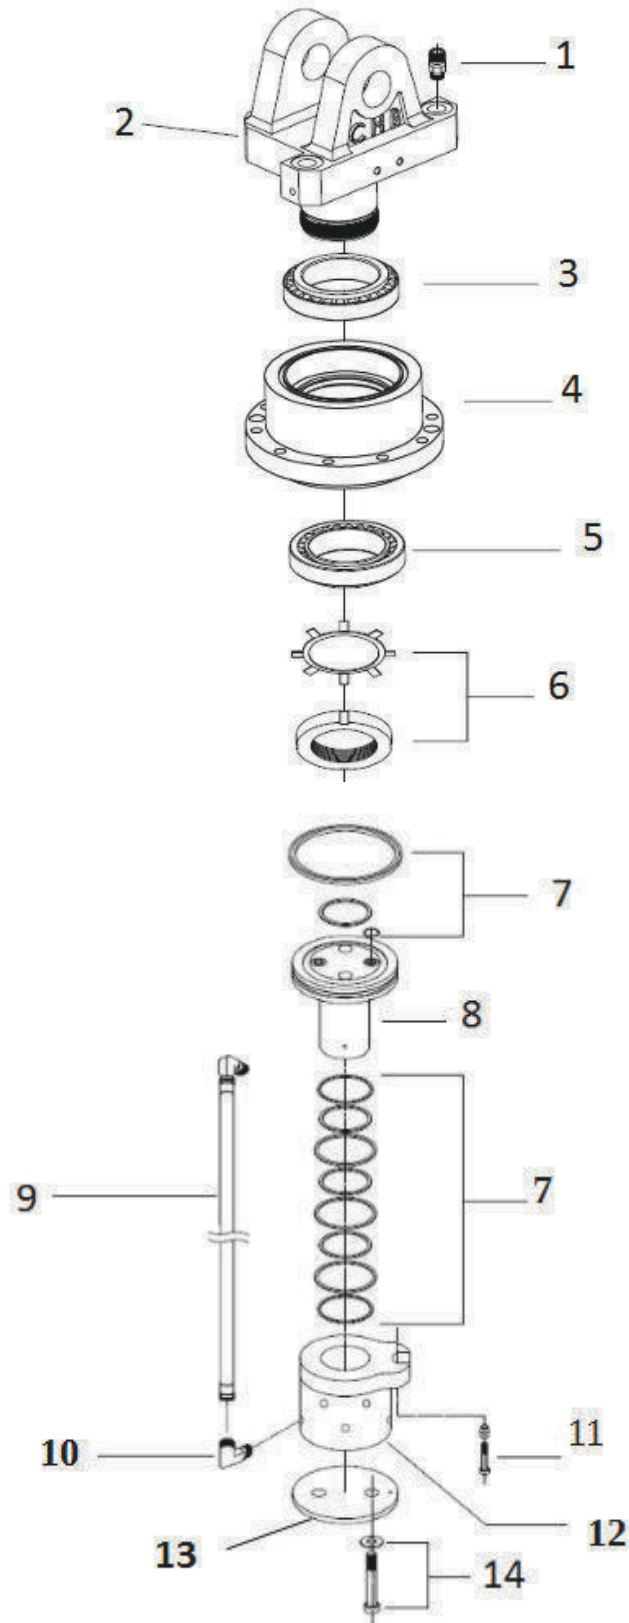

CABEÇOTE E JUNTA GIRATÓRIA – PINÇAS BRC

CABEÇOTE E JUNTA GIRATÓRIA – PINÇAS BRC		
ÍTEM	CÓDIGO	DESCRIÇÃO - NOME DA PEÇA
1	0130836SP	EIXO DO CABEÇOTE BRC
2	0037538A	CONEXÃO
3	0033002C	ROLAMENTO SUPERIOR
4	00521221SP	CARCAÇA SÉRIE PRATA
5	0030216H	ROLAMENTO INFERIOR
6	0234544S	PORCA DO EIXO
7	0646075C	REPARO CABEÇOTE E JUNTA
8	N00308958	PARAFUSO COM ANILHA ANTI ROTAÇÃO
9	1578G1	JUNTA GIRATÓRIA
10	N00308929	PARAFUSO FIX CHAPA BASE DA JUNTA BRC
11	0037596S	CONEXÃO DA JUNTA
12	0031939S	MANGUEIRA

CABEÇOTE COMPLETO BRC – SÉRIE PRATA

CABEÇOTE COMPLETO BRC – SÉRIE PRATA		
ÍTEM	CÓDIGO	DESCRIÇÃO - NOME DA PEÇA
1	0037538A	CONEXÃO
2	0130836SP	EIXO DO CABEÇOTE BRC
3	0033002C	ROLAMENTO SUPERIOR
4	00521221SP	CARCAÇA SÉRIE PRATA
5	0030216H	ROLAMENTO INFERIOR
6	0234541SP	PORCA DO EIXO
7	0646075SP	REPARO CABEÇOTE E JUNTA SEM GIRO
8	0944617G1	EIXO DA JUNTA GIRATÓRIA
9	0031939S	MANGUEIRA
10	0037596S	CONEXÃO DA JUNTA
11	N00308958	PARAFUSO COM ANILHA ANTI ROTAÇÃO
12	1578G1	JUNTA GIRATÓRIA
13	1583S	CHAPA BASE
14	N003089G	PARAFUSO CHAPA BASE